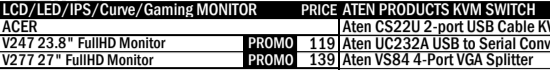

+65-8115 0505